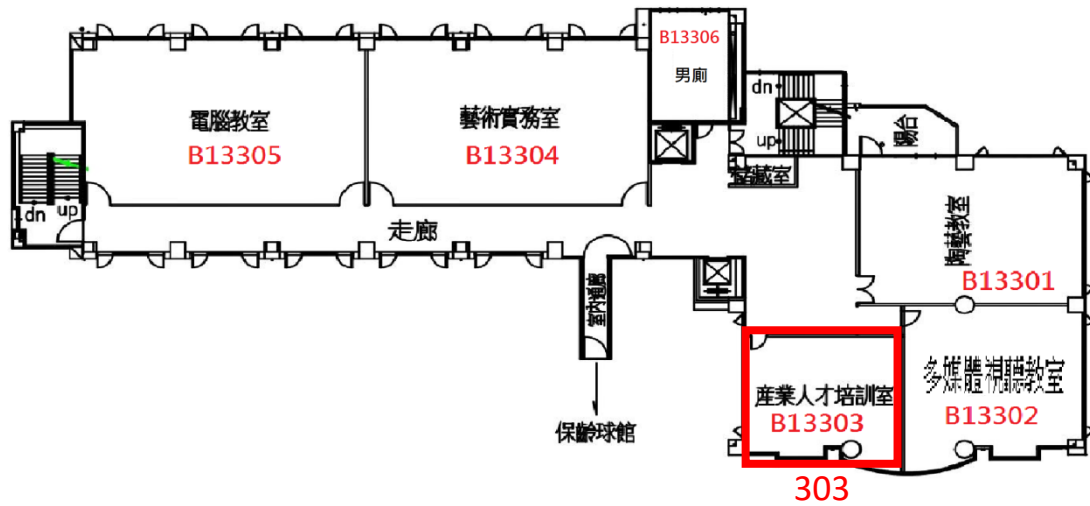

Session A1, A2: College of Management Bldg. R208 (管理學院大樓208)

Session B1, B2: College of Management Bldg. R305 (管理學院大樓 305)

Session C1, C2: College of Management Bldg. R403 (管理學院大樓 403)

Session D1, D2: College of Management Bldg. R408 (管理學院大樓 408)

Session E1, E2: College of Management Bldg. R504 (管理學院大樓 504)

Session F1, F2: College of Management Bldg. R511 (管理學院大樓 511)

Session G1: College of Management Bldg. R802
(管理學院大樓802)

立緒樓三樓平面圖B133

Session H1, H2: Li Xu Bldg. R303 (立緒樓 303)

保齡球館三樓平面圖B143

Session I1, I2: Multimedia Classroom (3rd floor, Bowling Alley)
(保齡球館3樓多媒體教室)

保齡球館二樓平面圖B142

Session J1, J2: Rooms Division Lab (2nd floor, Bowling Alley)
(保齡球館2樓房務教室)

立緒樓五樓平面圖B135

Session K1, K2: Active Aging Life Planning Classroom (Room 502, Li Xu Bldg.)
(立緒樓5樓樂齡生活規劃教室)

立緒樓七樓平面圖B137

Session L1, L2: Li Xu Bldg. R703 (立緒樓 703)