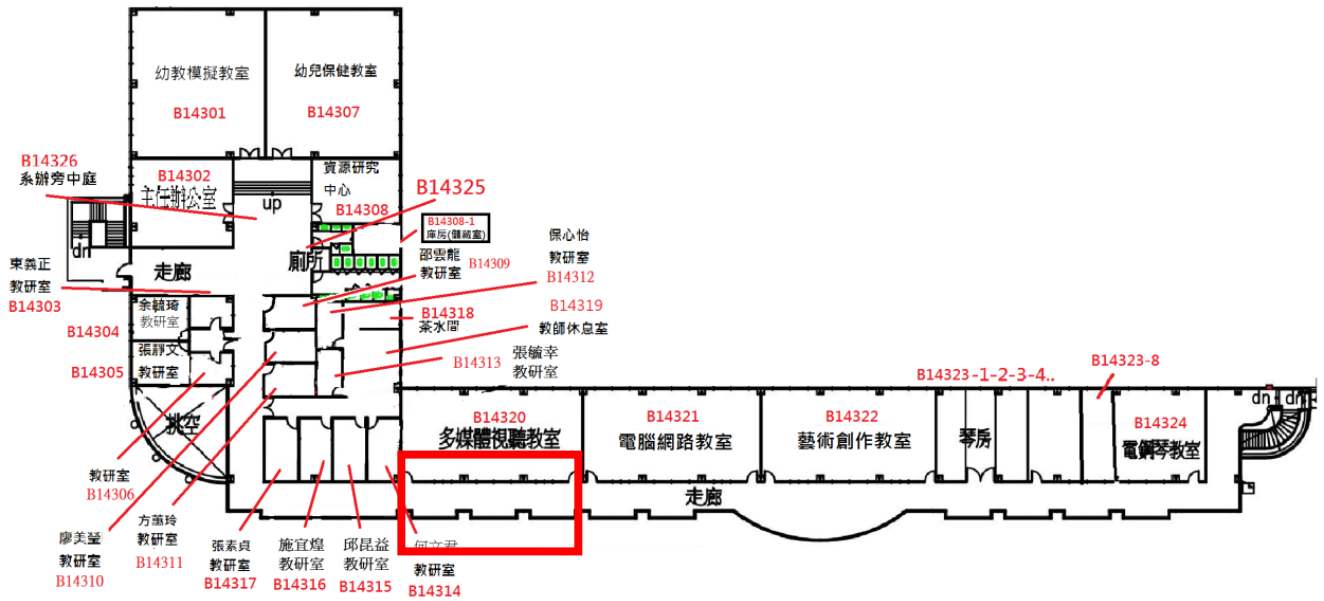

Session A1, A2: College of Management Bldg. R208 (管理學院大樓208)

Session B1, B2: College of Management Bldg. R305 (管理學院大樓 305)

Session C1, C2: College of Management Bldg. R403 (管理學院大樓 403)

Session D1, D2: College of Management Bldg. R408 (管理學院大樓 408)

Session E1, E2: College of Management Bldg. R504 (管理學院大樓 504)

Session F1, F2: College of Management Bldg. R511 (管理學院大樓 511)

Session G1: College of Management Bldg. R802
(管理學院大樓802)

立緒樓三樓平面圖B133

Session H1, H2: Li Xu Bldg. R303 (立緒樓 303)

保齡球館三樓平面圖B143

Session I1, I2: Multimedia Classroom (3rd floor, Bowling Alley)
(保齡球館3樓多媒體教室)

保齡球館二樓平面圖B142

Session J1, J2: Rooms Division Lab (2nd floor, Bowling Alley)
(保齡球館2樓房務教室)

立緒樓五樓平面圖B135

Session K1, K2: Active Aging Life Planning Classroom (Room 502, Li Xu Bldg.)
(立緒樓5樓樂齡生活規劃教室)

立緒樓七樓平面圖B137

Session L1, L2: Li Xu Bldg. R703 (立緒樓 703)