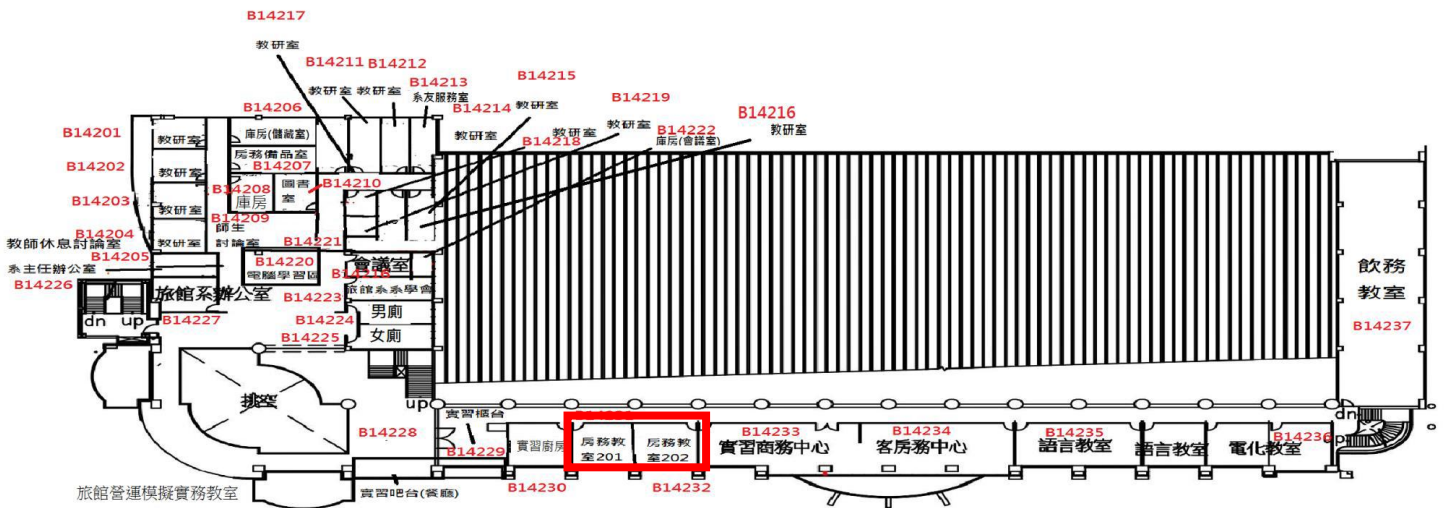

Session A1, A2: College of Management Bldg. R208 (管理學院大樓208)

Session B1, B2: College of Management Bldg. R305 (管理學院大樓 305)

Session C1, C2: College of Management Bldg. R403 (管理學院大樓 403)

Session D1, D2: College of Management Bldg. R408 (管理學院大樓 408)

Session E1, E2: College of Management Bldg. R504 (管理學院大樓 504)

Session F1, F2: College of Management Bldg. R511 (管理學院大樓 511)

Session G1: College of Management Bldg. R802
(管理學院大樓802)

立緒樓三樓平面圖B133

Session H1, H2: Li Xu Bldg. R303 (立緒樓 303)

保齡球館三樓平面圖B143

Session I1, I2: Multimedia Classroom (3rd floor, Bowling Alley)
(保齡球館3樓多媒體教室)

保齡球館二樓平面圖B142

Session J1, J2: Rooms Division Lab (2nd floor, Bowling Alley)
(保齡球館2樓房務教室)

立緒樓五樓平面圖B135

Session K1, K2: Active Aging Life Planning Classroom (Room 502, Li Xu Bldg.)
(立緒樓5樓樂齡生活規劃教室)

立緒樓七樓平面圖B137

Session L1, L2: Li Xu Bldg. R703 (立緒樓 703)