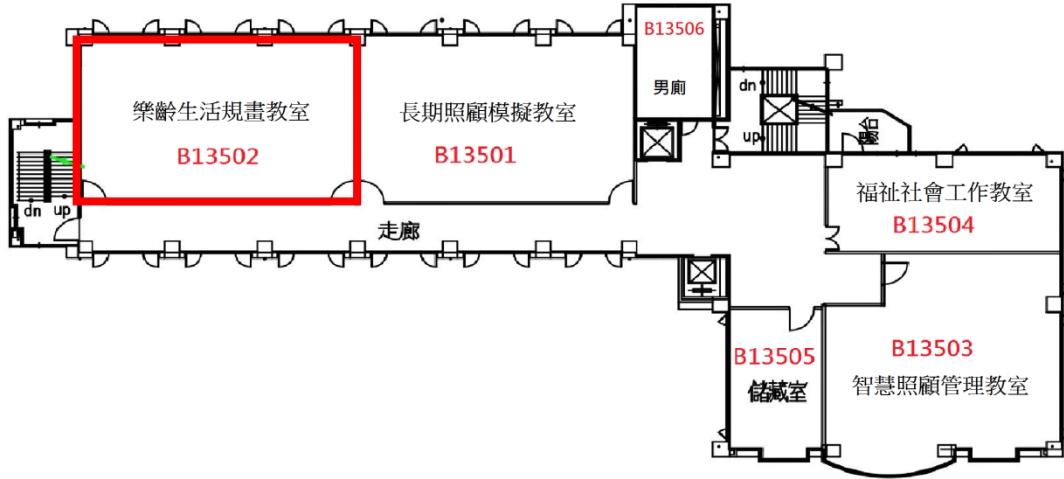

Session A1, A2: College of Management Bldg. R208 (管理學院大樓208)

Session B1, B2: College of Management Bldg. R305 (管理學院大樓 305)

Session C1, C2: College of Management Bldg. R403 (管理學院大樓 403)

Session D1, D2: College of Management Bldg. R408 (管理學院大樓 408)

Session E1, E2: College of Management Bldg. R504 (管理學院大樓 504)

Session F1, F2: College of Management Bldg. R511 (管理學院大樓 511)

Session G1: College of Management Bldg. R802
(管理學院大樓802)

立緒樓三樓平面圖B133

Session H1, H2: Li Xu Bldg. R303 (立緒樓 303)

保齡球館三樓平面圖B143

Session I1, I2: Multimedia Classroom (3rd floor, Bowling Alley)
(保齡球館3樓多媒體教室)

保齡球館二樓平面圖B142

Session J1, J2: Rooms Division Lab (2nd floor, Bowling Alley)
(保齡球館2樓房務教室)

立緒樓五樓平面圖B135

Session K1, K2: Active Aging Life Planning Classroom (Room 502, Li Xu Bldg.)
(立緒樓5樓樂齡生活規劃教室)

立緒樓七樓平面圖B137

Session L1, L2: Li Xu Bldg. R703 (立緒樓 703)