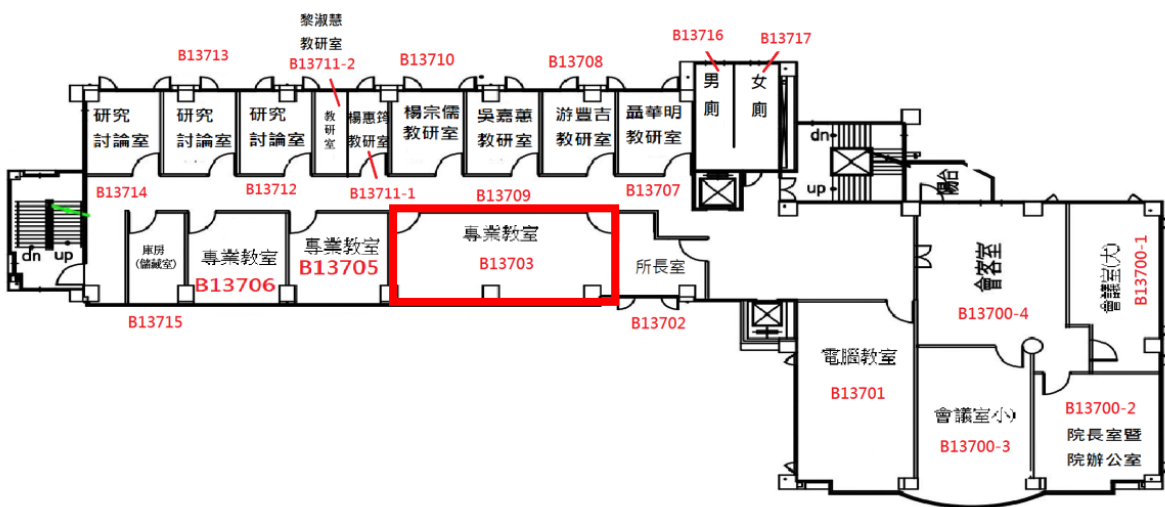

Session A1, A2: College of Management Bldg. R208 (管理學院大樓208)

Session B1, B2: College of Management Bldg. R305 (管理學院大樓 305)

Session C1, C2: College of Management Bldg. R403 (管理學院大樓 403)

Session D1, D2: College of Management Bldg. R408 (管理學院大樓 408)

Session E1, E2: College of Management Bldg. R504 (管理學院大樓 504)

Session F1, F2: College of Management Bldg. R511 (管理學院大樓 511)

Session G1: College of Management Bldg. R802
(管理學院大樓802)

立緒樓三樓平面圖B133

Session H1, H2: Li Xu Bldg. R303 (立緒樓 303)

保齡球館三樓平面圖B143

Session I1, I2: Multimedia Classroom (3rd floor, Bowling Alley)
(保齡球館3樓多媒體教室)

保齡球館二樓平面圖B142

Session J1, J2: Rooms Division Lab (2nd floor, Bowling Alley)
(保齡球館2樓房務教室)

立緒樓五樓平面圖B135

Session K1, K2: Active Aging Life Planning Classroom (Room 502, Li Xu Bldg.)
(立緒樓5樓樂齡生活規劃教室)

立緒樓七樓平面圖B137

Session L1, L2: Li Xu Bldg. R703 (立緒樓 703)