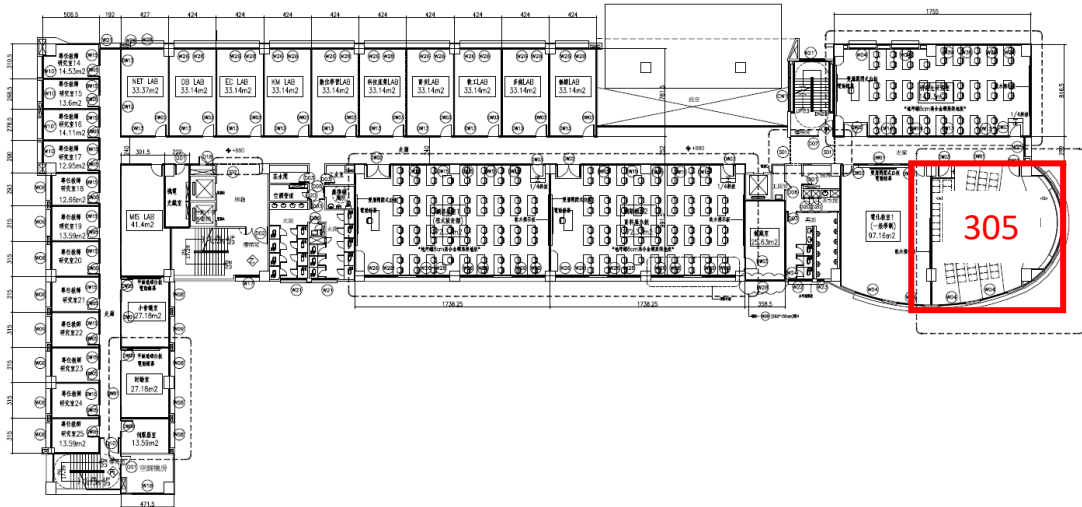

Session A1, A2: College of Management Bldg. R208 (管理學院大樓208)

Session B1, B2: College of Management Bldg. R305 (管理學院大樓 305)

Session C1, C2: College of Management Bldg. R403 (管理學院大樓 403)

Session D1, D2: College of Management Bldg. R408 (管理學院大樓 408)

Session E1, E2: College of Management Bldg. R504 (管理學院大樓 504)

Session F1, F2: College of Management Bldg. R511 (管理學院大樓 511)

Session G1: College of Management Bldg. R802
(管理學院大樓802)

立緒樓三樓平面圖B133

Session H1, H2: Li Xu Bldg. R303 (立緒樓 303)

保齡球館三樓平面圖B143

Session I1, I2: Multimedia Classroom (3rd floor, Bowling Alley)
(保齡球館3樓多媒體教室)

保齡球館二樓平面圖B142

Session J1, J2: Rooms Division Lab (2nd floor, Bowling Alley)
(保齡球館2樓房務教室)

立緒樓五樓平面圖B135

Session K1, K2: Active Aging Life Planning Classroom (Room 502, Li Xu Bldg.)
(立緒樓5樓樂齡生活規劃教室)